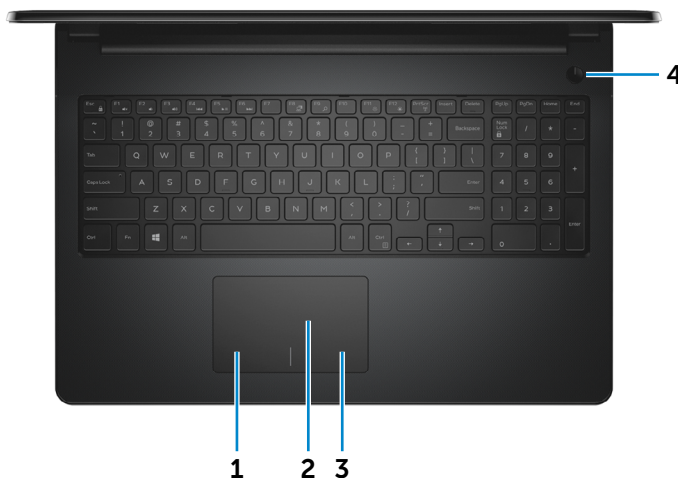

Foran

Venstre

Høyre

Sokkel

Skjerm

Sokkel

1 Venstreklikk-område

Trykk for venstreklipping.

2 Styreplate

Flytt fingeren din på styreplaten for å flytte musepekeren.
Trykk for venstreklipping.

3 Høyreklikk-område

Trykk for høyreklipping.

4 Strømknapp

Trykk for å slå på datamaskinen hvis den er slått av eller i hvilemodus.

Trykk for å sette datamaskinen i hvilemodus hvis den er slått på.

Trykk inn i 10 sekunder hvis du vil tvinge fram at datamaskinen slås av.

MERK: Du kan tilpasse hvordan strømknappen oppfører seg i strømalternativene. Du finner mer informasjon om dette under *Meg og min Dell* på www.dell.com/support.